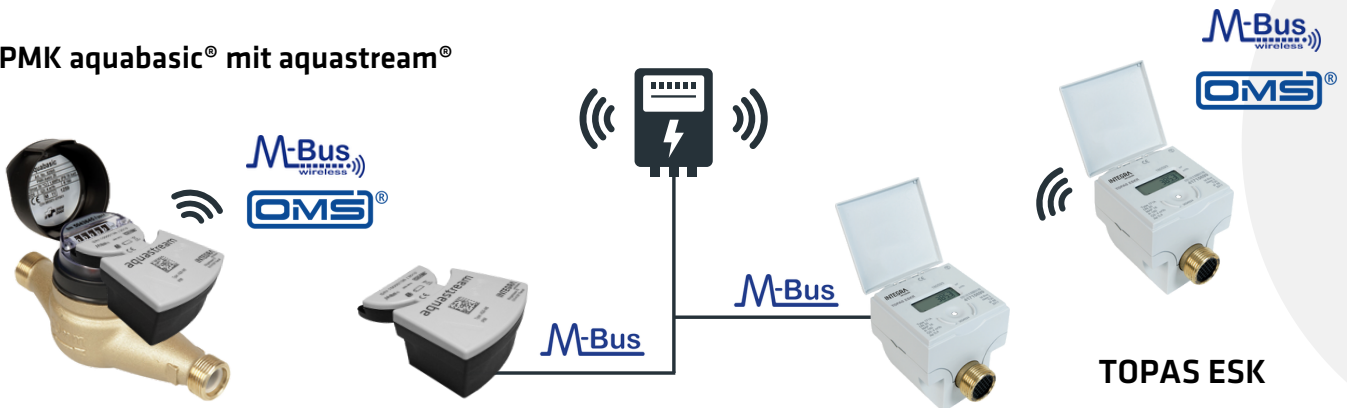

und Prozess, bei denen wir im engen Austausch mit den Stromzählerherstellern sind.

Die für Anbindung an Smart Meters wichtigste Kommunikation ist M-Bus. Dabei setzen wir im bei drahtlosem M-Bus auf ganzheitliche Standardisierung gemäss dem Open Metering Standard (OMS), nach dem wir unsere Produkte auch zertifizieren.

Eine Auswahl an Lösungen zur Anbindung an Smart Metering System welche auf Interoperabilität getestet sind und in mehreren Projekten bereits eingesetzt werden.

Wassermessung:

PMK aquabasic® mit aquastream®